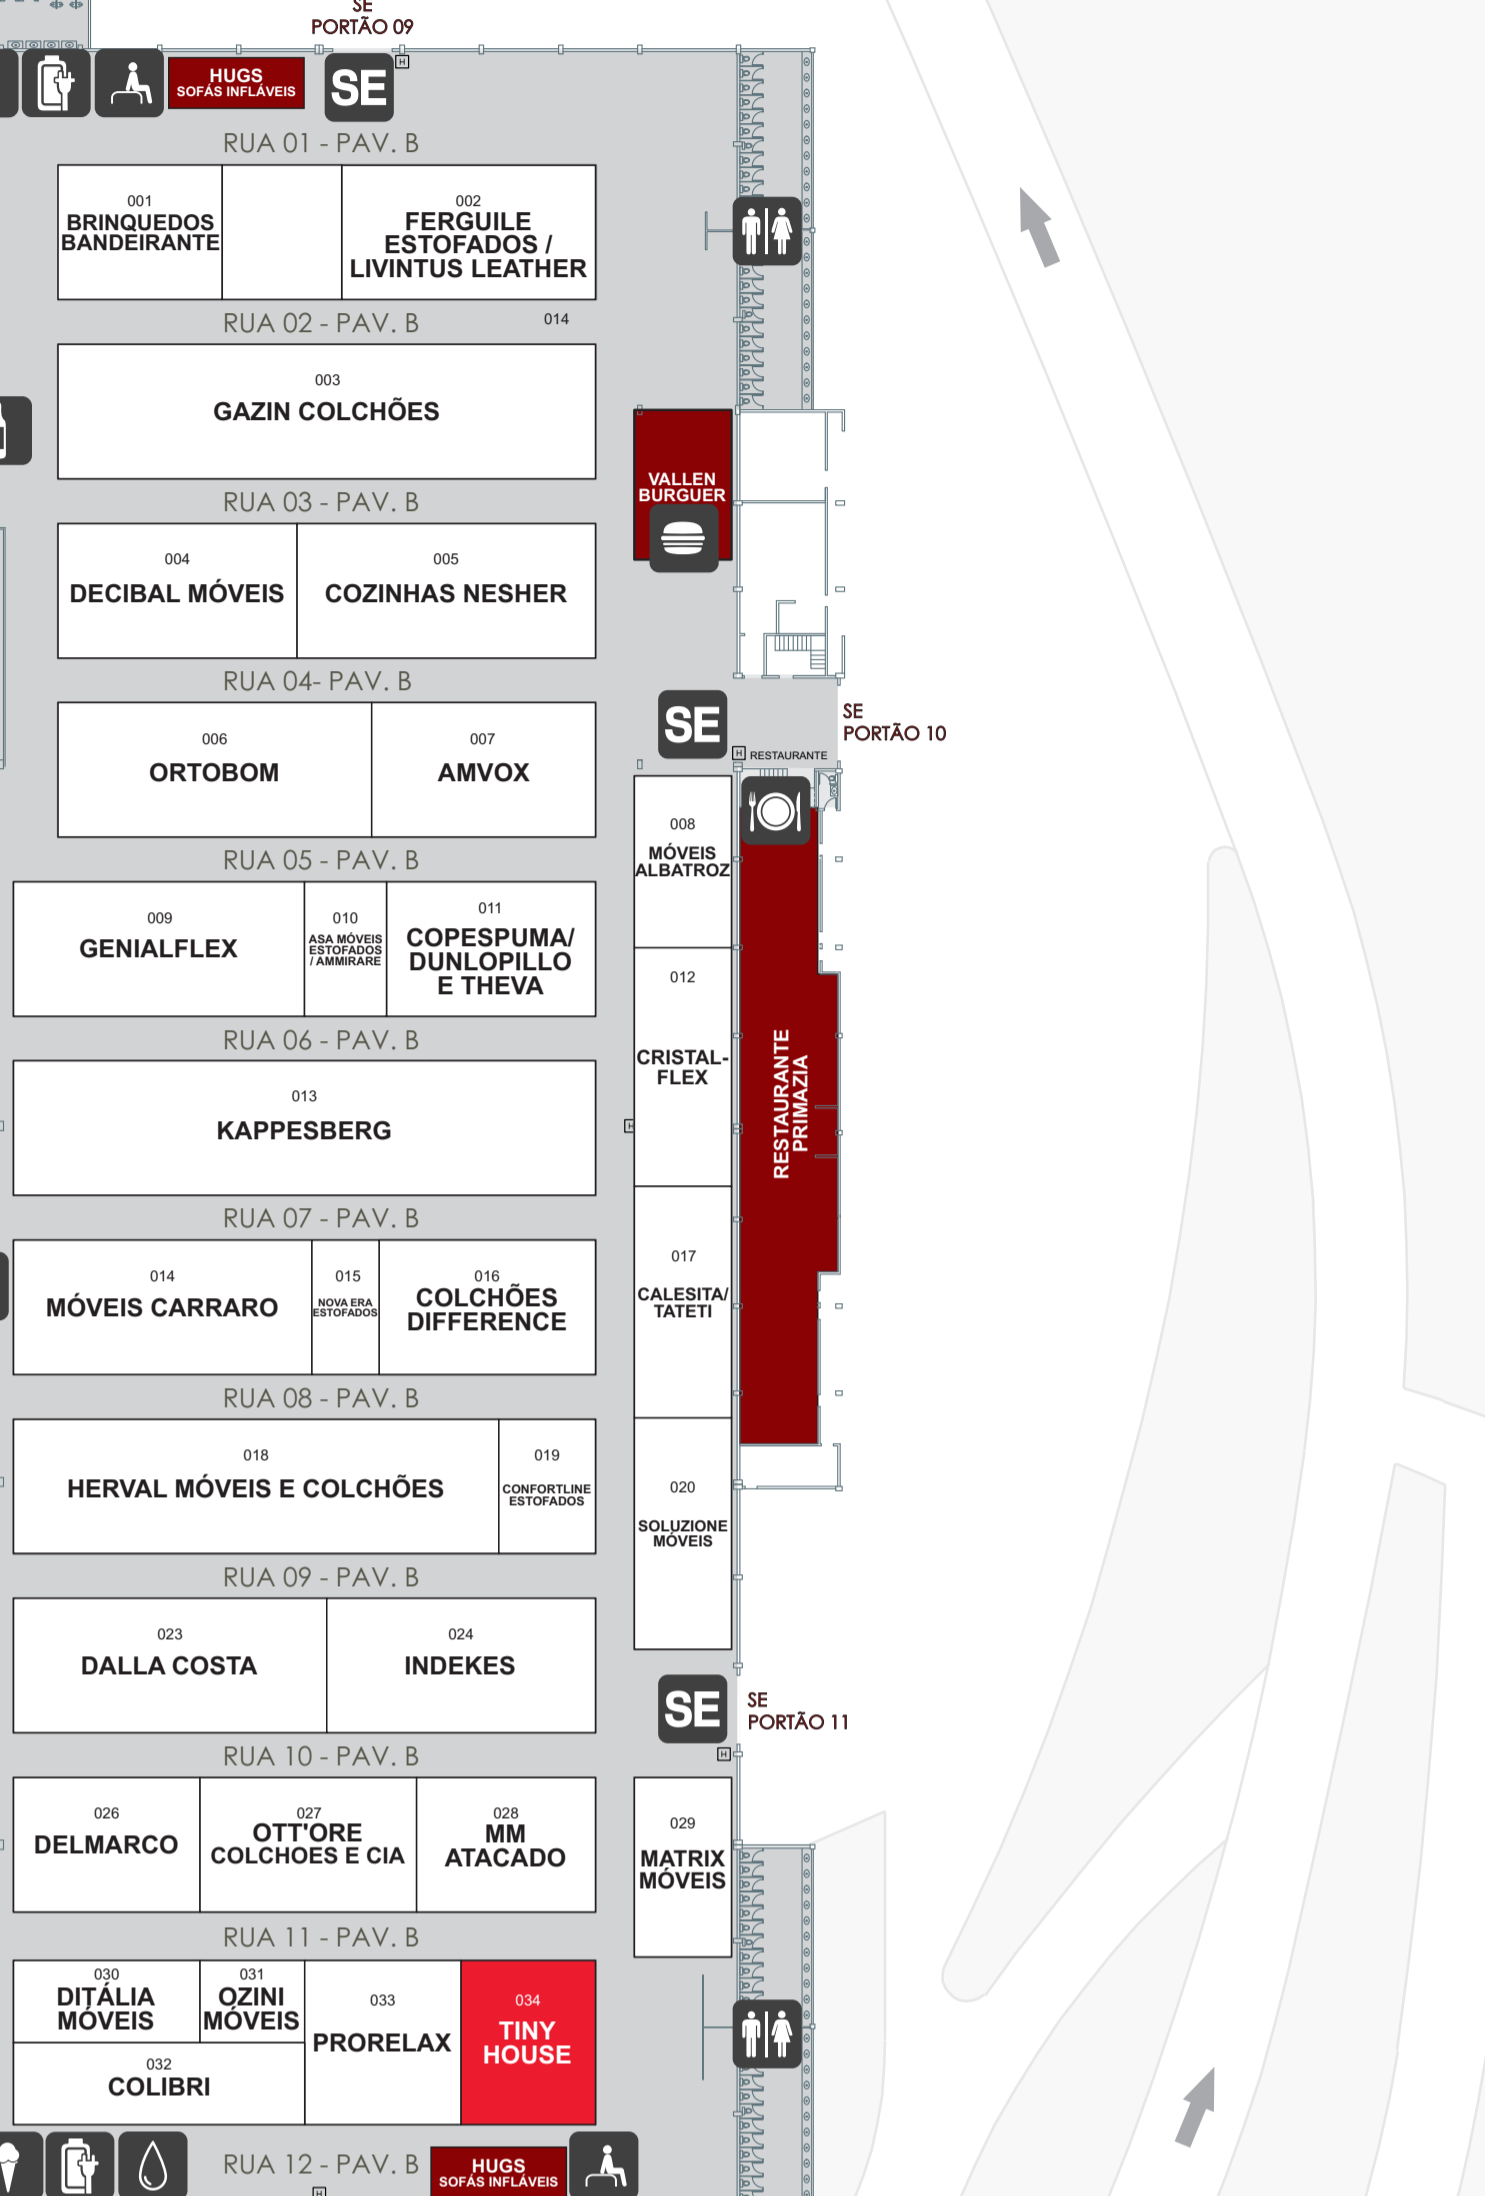

MOVELSUL BRASIL 2025

PAVILHÃO A PAVILION A

PAVILHÃO B PAVILION B

PAVILHÃO C PAVILION C

PAVILHÃO E PAVILION E

- ÁGUA QUENTE E FRIA
HOT AND COLD WATER POINT
- ACESSO EXPOSITO
EXHIBITOR ENTRANCE
- ADMINISTRAÇÃO
ADMINISTRATION
- AMBULATÓRIO
FIRST AID
- BANHEIROS
RESTROOMS
- CAEX
EXHIBITORS INFORMATION DESK-EID
- CAFETERIA
COFFEE SHOP
- CARREGADORES DE CELULAR
SMARTPHONE CHARGING KIOSKS
- CHOCOLATES
CHOCOLATES
- CREPE
CREPE
- CREDECIONAMENTO
REGISTRATION
- CERVEJARIA
DRAFT BEER AND CRAFT BEER
- ESTAR LOUNGE
- GUARDA-VOLUMES
LOCKERS
- INFORMAÇÃO
INFORMATION
- LOJA DE VINHOS
WINE STORE
- MERCADO
MARKET
- ÔNIBUS
BUS
- PRACA DE ALIMENTAÇÃO
FOOD COURT
- PRÉ-INSCRITOS INTERNET
ONLINE PRE-REGISTRATION
- PROVEDOR DE INTERNET
INTERNET SERVICE PROVIDER
- RESTAURANTE
RESTAURANT
- SAÍDA DE EMERGÊNCIA
EMERGENCY EXIT
- SONORIZAÇÃO
SOUND SYSTEM
- SORVETERIA
ICE CREAM
- TÁXI
TAXI
- TRASLADO
SHUTTLE SERVICE
- TURISMO
TOURISM