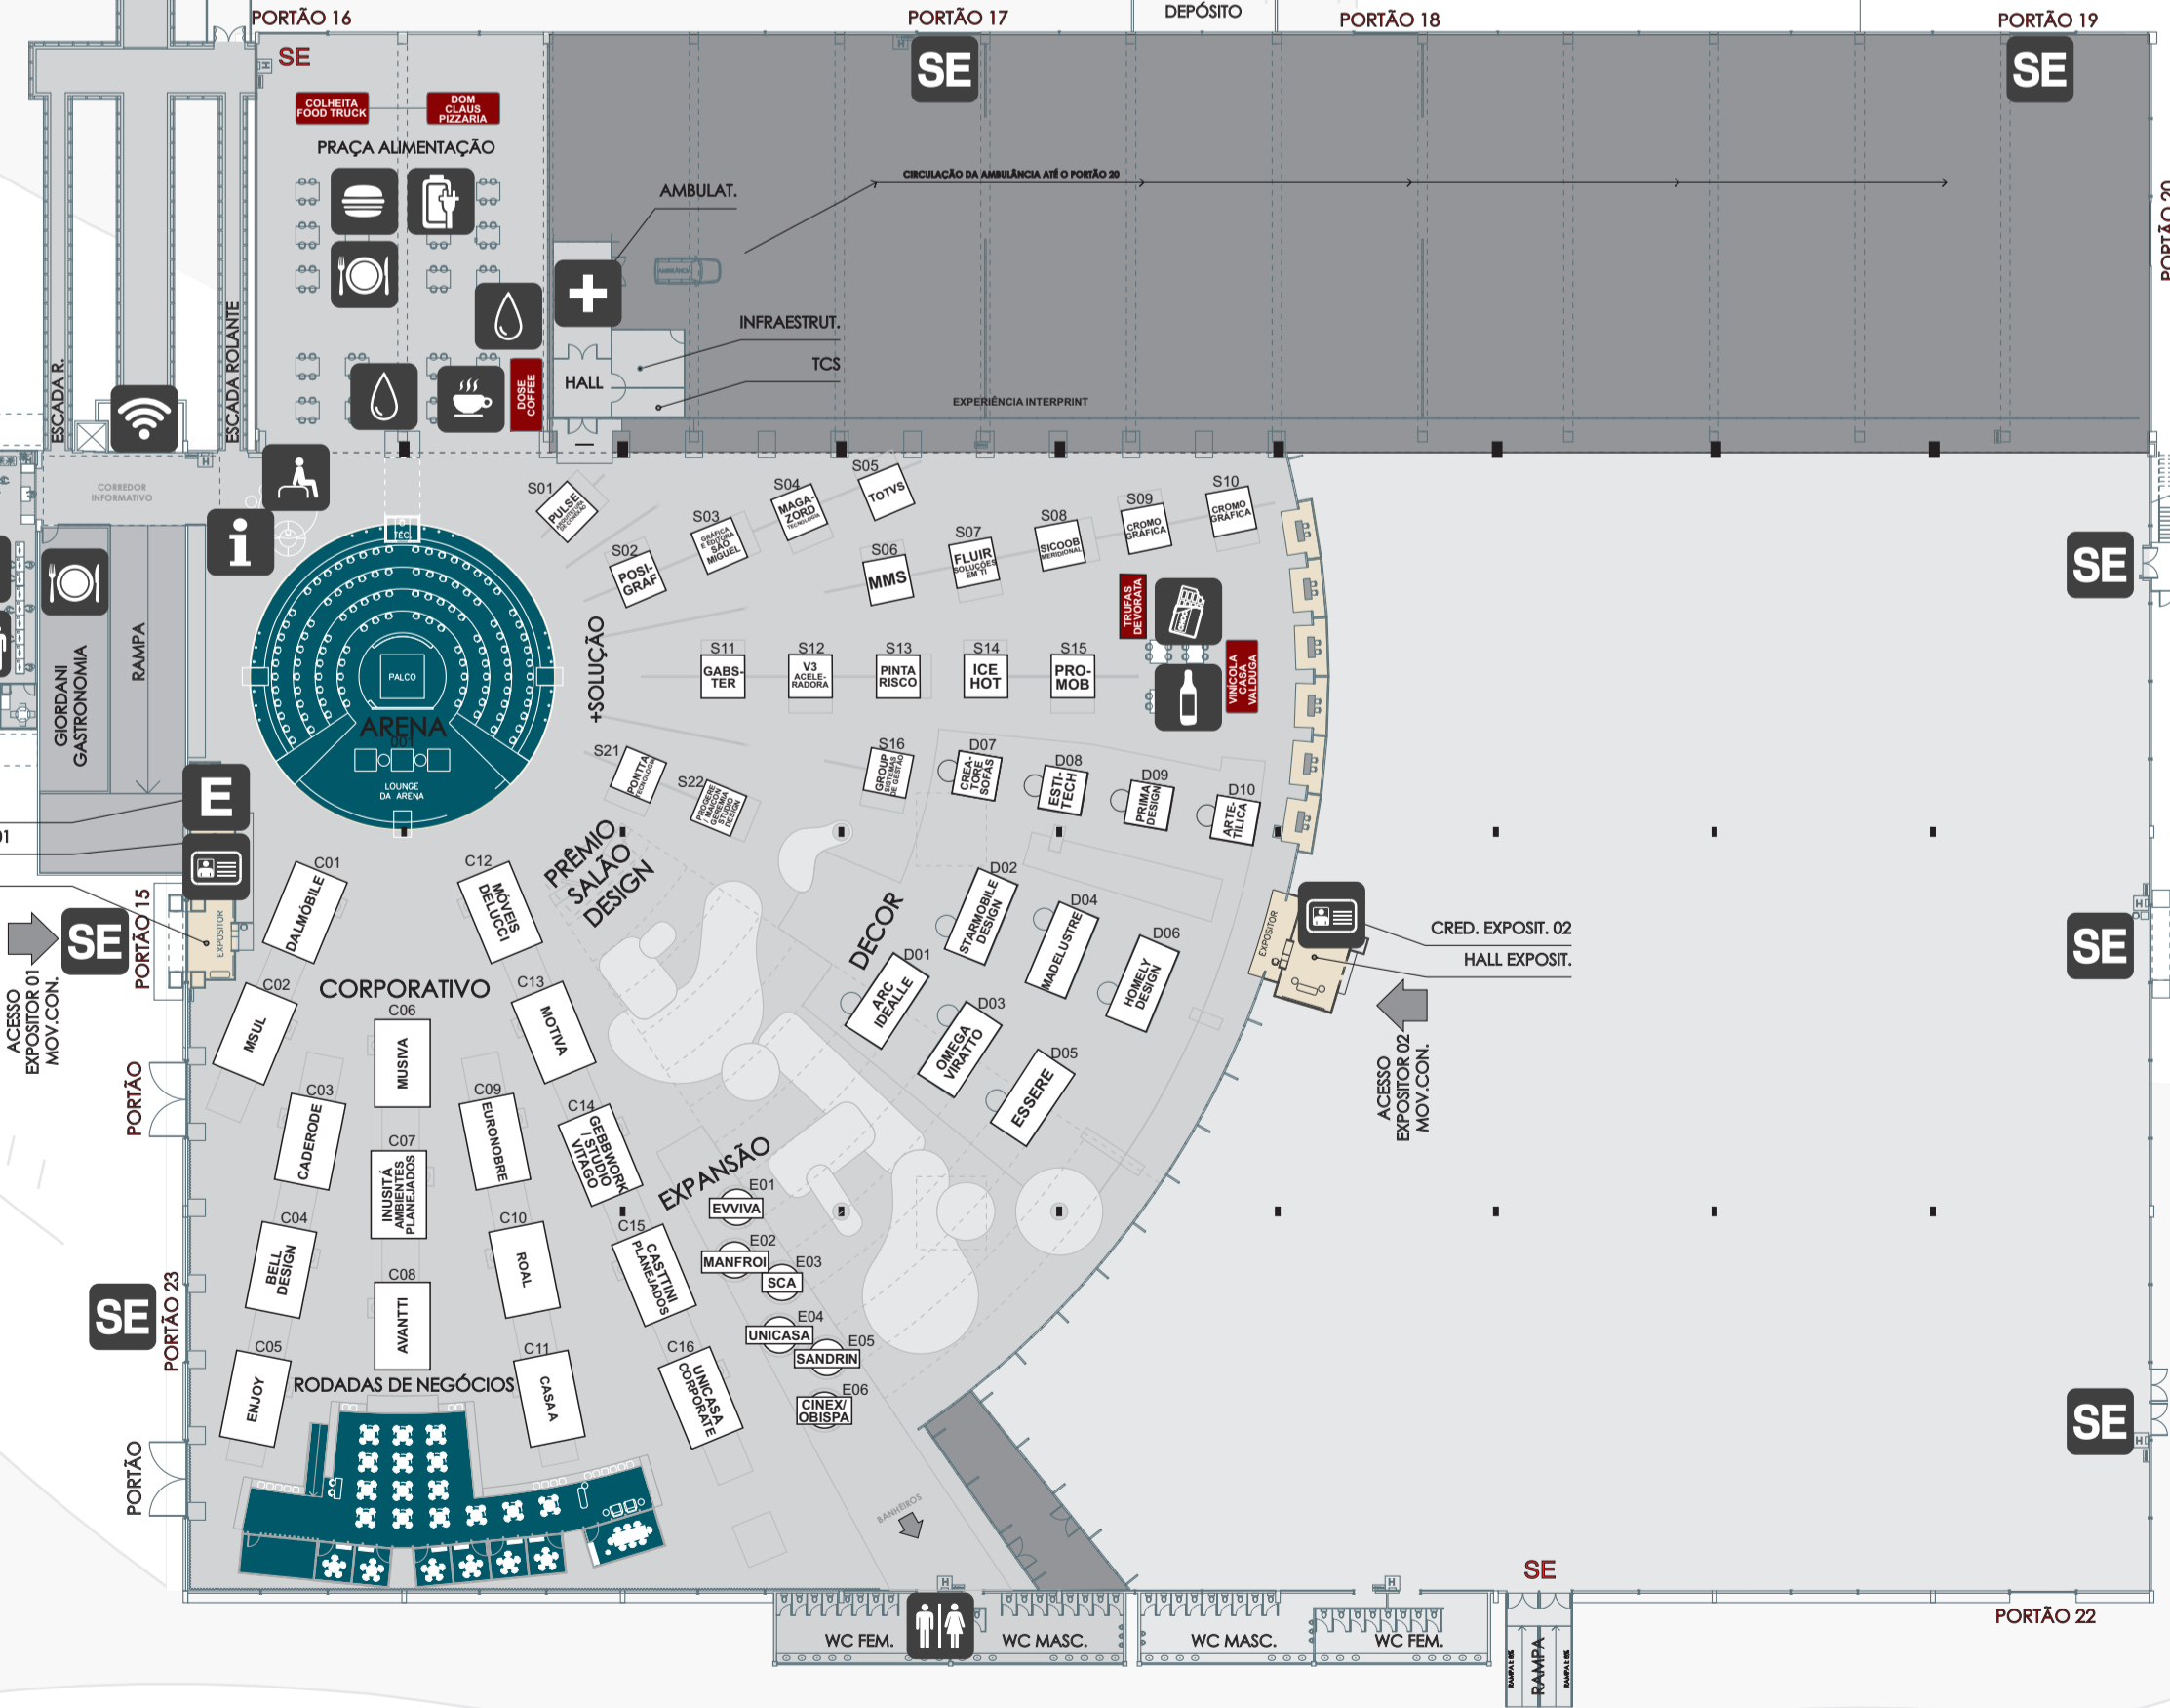

MOVELSUL BRASIL 2025

PAVILHÃO A PAVILION A

PAVILHÃO B PAVILION B

PAVILHÃO C PAVILION C

PAVILHÃO E PAVILION E

- ÁGUA QUENTE E FRIA
HOT AND COLD WATER POINT
- ACESSO EXPOSITO
EXHIBITOR ENTRANCE
- ADMINISTRAÇÃO
ADMINISTRATION
- AMBULATÓRIO
FIRST AID
- BANHEIROS
RESTROOMS
- CAEX
EXHIBITORS INFORMATION DESK-EID
- CAFETERIA
COFFEE SHOP
- CARREGADORES DE CELULAR
SMARTPHONE CHARGING KIOSKS
- CHOCOLATES
CHOCOLATES
- CREPE
CREPE
- CREDECIONAMENTO
REGISTRATION
- CERVEJARIA
DRAFT BEER AND CRAFT BEER
- ESTAR LOUNGE
- GUARDA-VOLUMES
LOCKERS
- INFORMAÇÃO
INFORMATION
- LOJA DE VINHOS
WINE STORE
- MERCADO
MARKET
- ÔNIBUS
BUS
- PRACA DE ALIMENTAÇÃO
FOOD COURT
- PRÉ-INSCRITOS INTERNET
ONLINE PRE-REGISTRATION
- PROVEDOR DE INTERNET
INTERNET SERVICE PROVIDER
- RESTAURANTE
RESTAURANT
- SAÍDA DE EMERGÊNCIA
EMERGENCY EXIT
- SONORIZAÇÃO
SOUND SYSTEM
- SORVETERIA
ICE CREAM
- TÁXI
TAXI
- TRASLADO
SHUTTLE SERVICE
- TURISMO
TOURISM