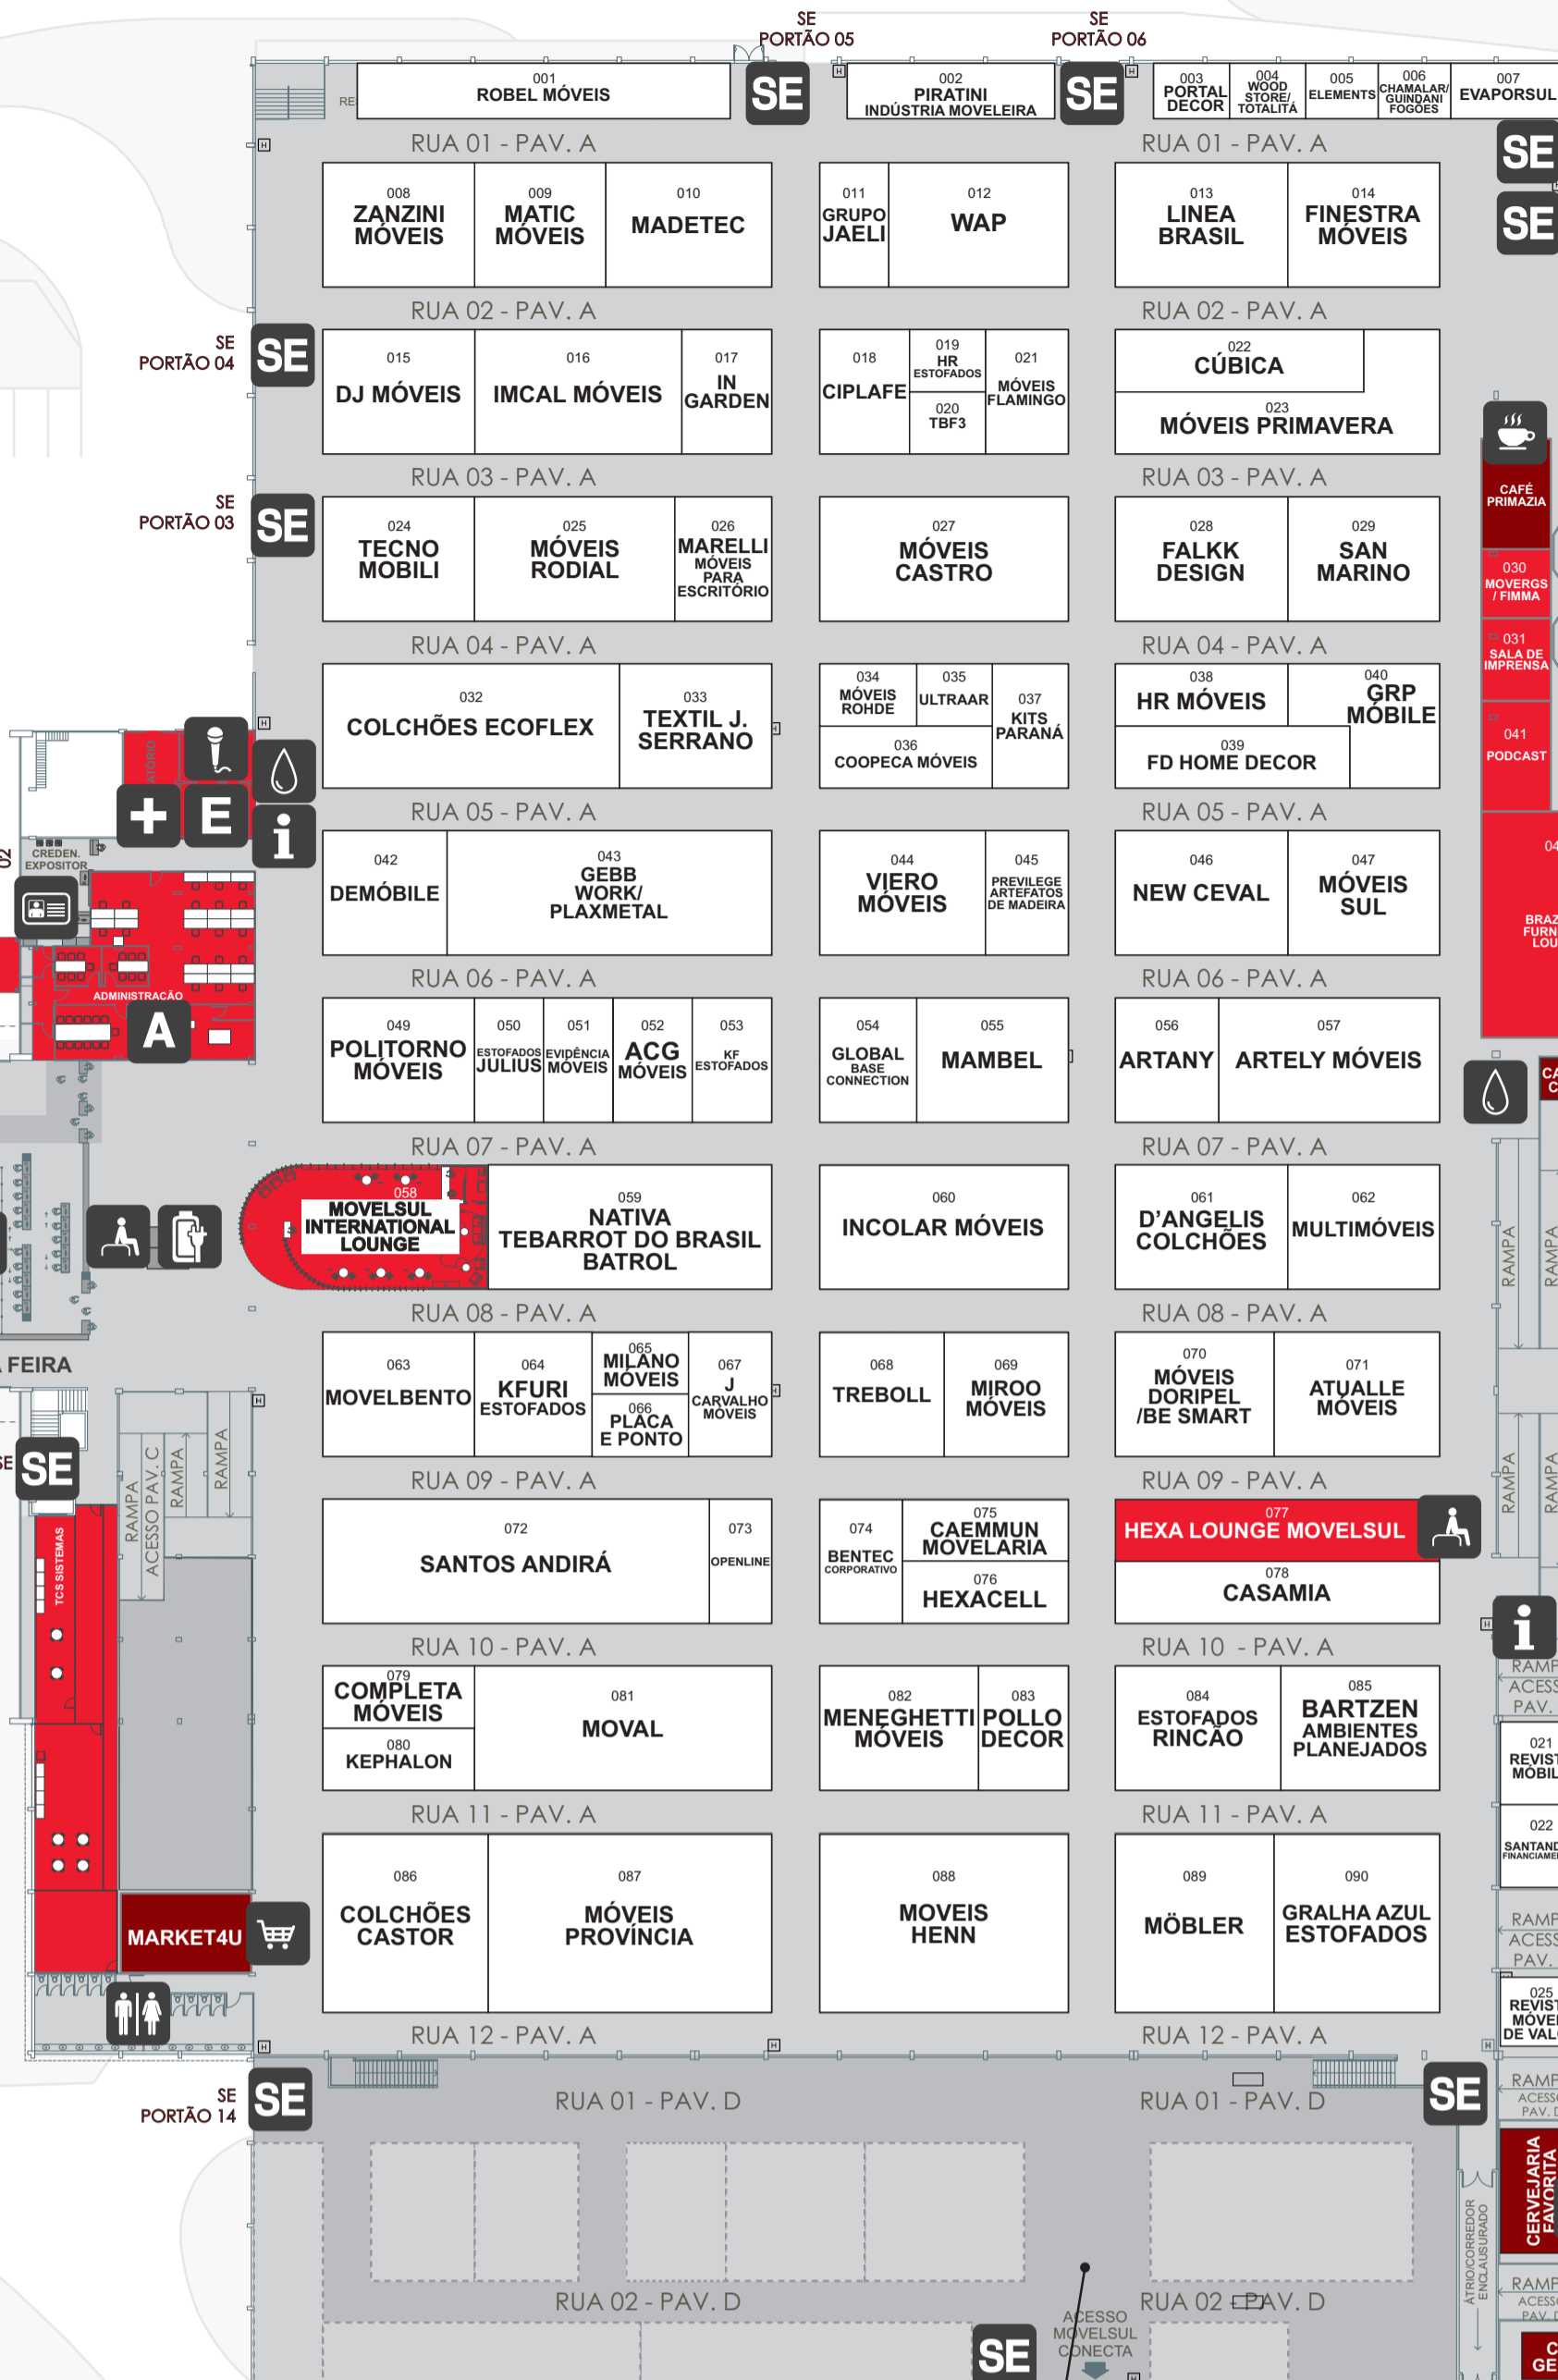

MOVELSUL BRASIL 2025

PAVILHÃO A PAVILION A

PAVILHÃO B PAVILION B

PAVILHÃO C PAVILION C

PAVILHÃO E PAVILION E

- ÁGUA QUENTE E FRIA
HOT AND COLD WATER POINT
- ACESSO EXPOSITO
EXHIBITOR ENTRANCE
- ADMINISTRAÇÃO
ADMINISTRATION
- AMBULATÓRIO
FIRST AID
- BANHEIROS
RESTROOMS
- CAEX
EXHIBITORS INFORMATION DESK-EID
- CAFETERIA
COFFEE SHOP
- CARREGADORES DE CELULAR
SMARTPHONE CHARGING KIOSKS
- CHOCOLATES
CHOCOLATES
- CREPE
CREPE
- CREDECIONAMENTO
REGISTRATION
- CERVEJARIA
DRAFT BEER AND CRAFT BEER
- ESTAR LOUNGE
- GUARDA-VOLUMES
LOCKERS
- INFORMAÇÃO
INFORMATION
- LOJA DE VINHOS
WINE STORE
- MERCADO
MARKET
- ÔNIBUS
BUS
- PRACA DE ALIMENTAÇÃO
FOOD COURT
- PRÉ-INSCRITOS INTERNET
ONLINE PRE-REGISTRATION
- PROVEDOR DE INTERNET
INTERNET SERVICE PROVIDER
- RESTAURANTE
RESTAURANT
- SAÍDA DE EMERGÊNCIA
EMERGENCY EXIT
- SONORIZAÇÃO
SOUND SYSTEM
- SORVETERIA
ICE CREAM
- TÁXI
TAXI
- TRASLADO
SHUTTLE SERVICE
- TURISMO
TOURISM