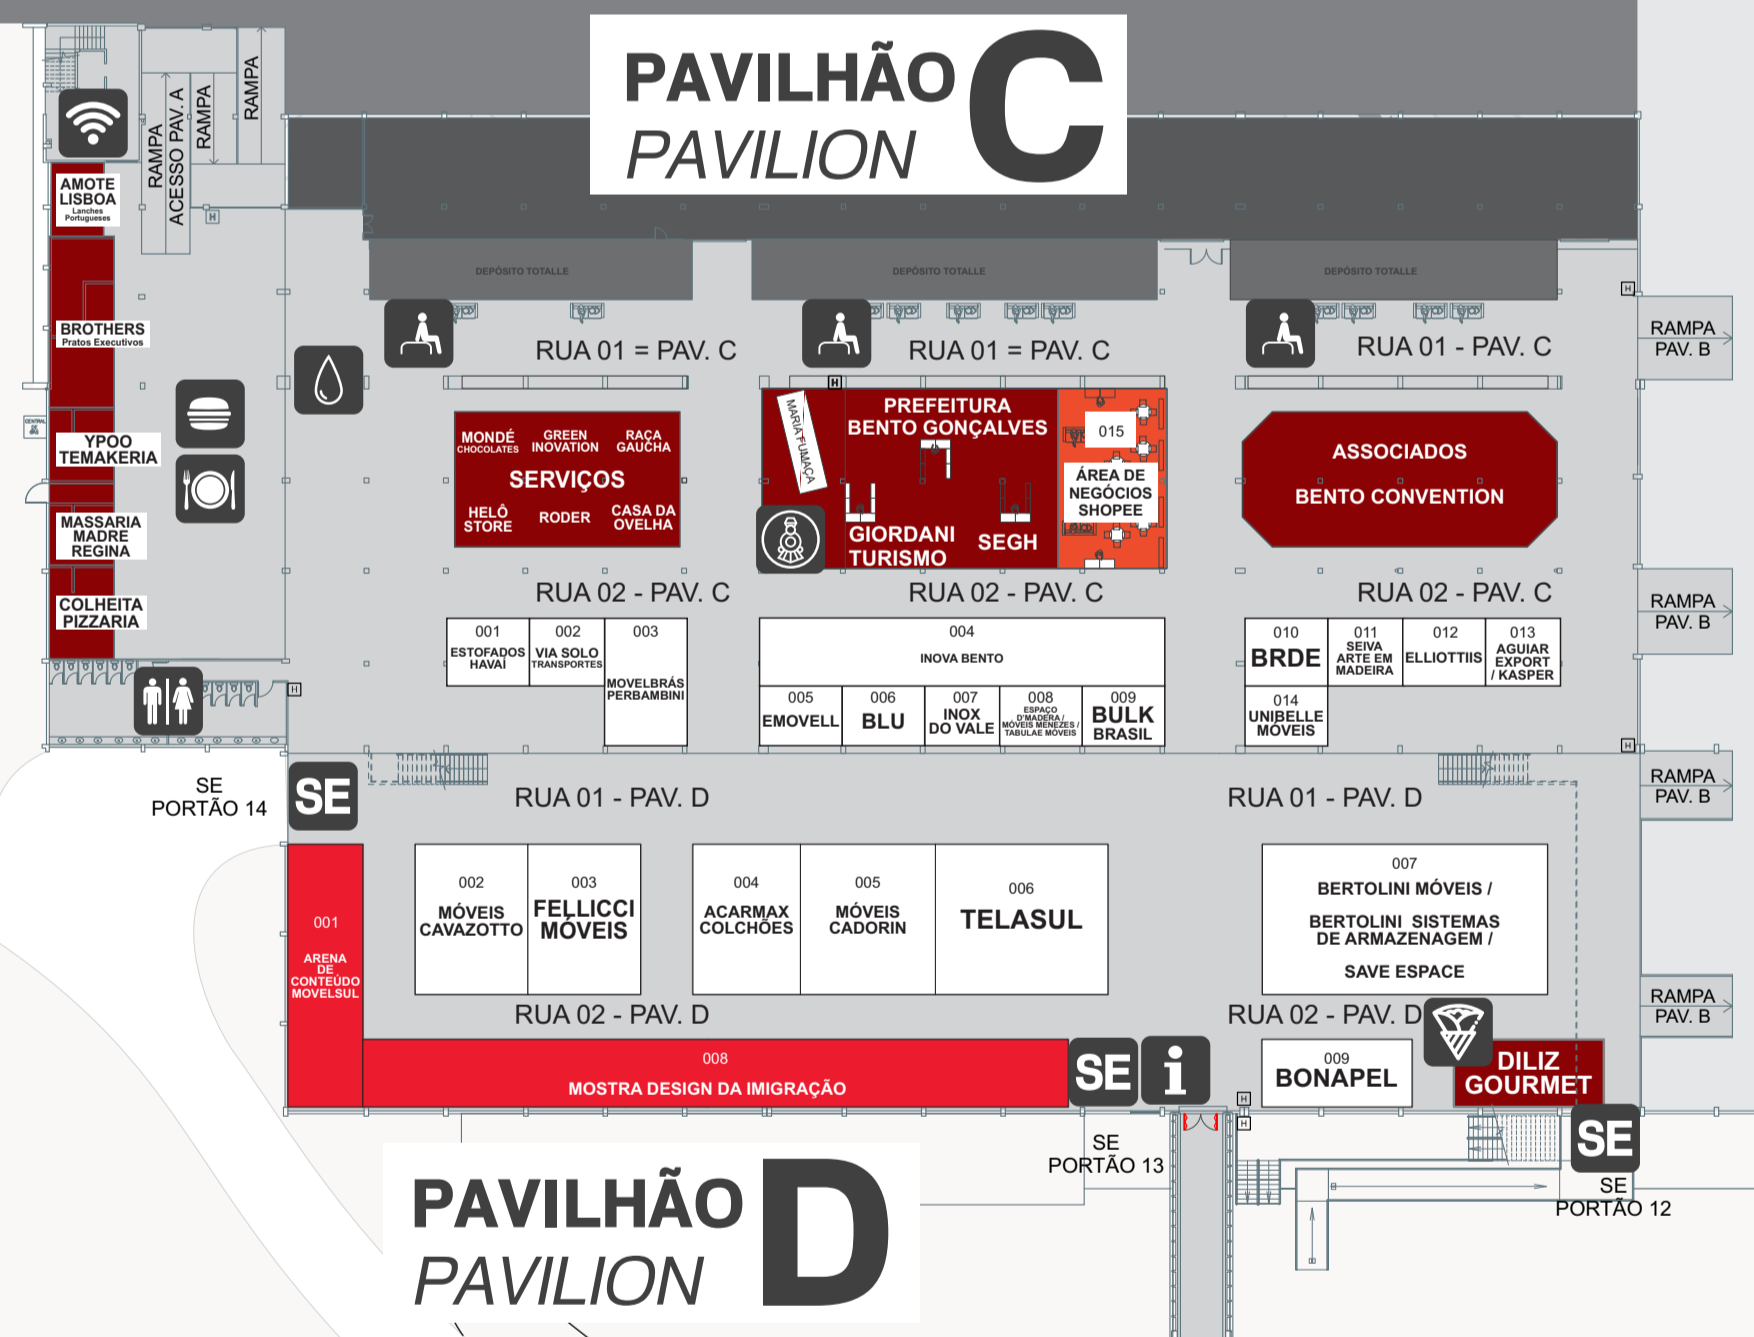

MOVELSUL BRASIL 2025

PAVILHÃO A PAVILION A

PAVILHÃO B PAVILION B

PAVILHÃO C PAVILION C

PAVILHÃO E PAVILION E

- ÁGUA QUENTE E FRIA
HOT AND COLD WATER POINT
- ACESSO EXPOSITO
EXHIBITOR ENTRANCE
- ADMINISTRAÇÃO
ADMINISTRATION
- AMBULATÓRIO
FIRST AID
- BANHEIROS
RESTROOMS
- CAEX
EXHIBITORS INFORMATION DESK-EID
- CAFETERIA
COFFEE SHOP
- CARREGADORES DE CELULAR
SMARTPHONE CHARGING KIOSKS
- CHOCOLATES
CHOCOLATES
- CREPE
CREPE
- CREDECIONAMENTO
REGISTRATION
- CERVEJARIA
DRAFT BEER AND CRAFT BEER
- ESTAR LOUNGE
- GUARDA-VOLUMES
LOCKERS
- INFORMAÇÃO
INFORMATION
- LOJA DE VINHOS
WINE STORE
- MERCADO
MARKET
- ÔNIBUS
BUS
- PRACA DE ALIMENTAÇÃO
FOOD COURT
- PRÉ-INSCRITOS INTERNET
ONLINE PRE-REGISTRATION
- PROVEDOR DE INTERNET
INTERNET SERVICE PROVIDER
- RESTAURANTE
RESTAURANT
- SAÍDA DE EMERGÊNCIA
EMERGENCY EXIT
- SONORIZAÇÃO
SOUND SYSTEM
- SORVETERIA
ICE CREAM
- TÁXI
TAXI
- TRASLADO
SHUTTLE SERVICE
- TURISMO
TOURISM